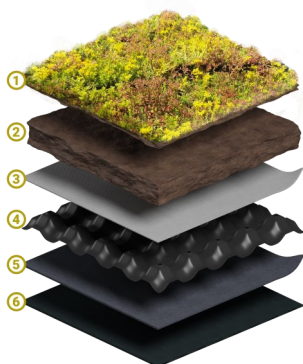

PRODUKTDATA

Sedummatte

(med armering)

PRODUKTBEKRIVELSE

Sedummatte er en vegetasjonsmatte sammensatt av ulike sedumarter (bergknapp). Sedum er en robust og motstandsdyktig sukkulent, ideell for bruk på grønne tak og andre grønne områder. Sedummatte er prevegetert, noe som sikrer en tett og ferdig etablert markdekke ved levering. Produktet har en kjerne av kokosfiber, og inneholder ikke plast.

Krav til voksested

Sollys: Sedummatte krever tilgang til sollys for optimal vekst. De bør plasseres i områder som får minst 6 timer sollys daglig.

Drenering: God drenering er essensiell for å unngå vannmetting som kan føre til rotproblemer. Et godt drenerende underlag sørger for at plantene står tørt innen vinteren.

Underlag: Underlaget bør være godt drenerende og fri for ugress.

På tak

1. 1: Sedummatte
2. 2: Sedumjord (5 cm)
3. 3: Systemfilter
4. 4: Drenelement
5. 5: Beskyttelsesmatte
6. 6: Takmembran

På bakken

1. 1: Sedummatte
2. 2: Sedumjord (5 cm)
3. 3: Veiduk
4. 4: Drenerende underlag

SPESIFIKASJONER

Materiale	Sedummatte
Vekt, tørr	4 kg
Vekt, vannmettet	10 kg
Dimensjoner	40 x 60 cm
Tykkelse	40 mm
Størrelse	0,24 m²
Plantehøyde	40 mm
Maks antall m²/pall	30
Pallestørrelse	120 x 120 cm
Opphav	Norge

ARTSLISE (Sedum...)

Acre	Album
Rupestre	Hispanicum