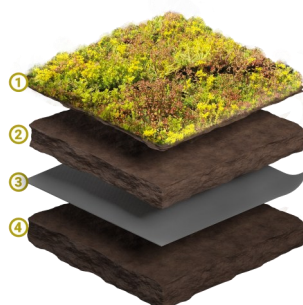

På bakken

1. 1: Sedummatte
2. 2: Sedumjord (5 cm)
3. 3: Veiduk
4. 4: Drenerende underlag

SPESIFIKASJONER

Materiale	Sedummatte
Vekt, tørr	4 kg
Vekt, vannmettet	10 kg
Dimensjoner	40 x 60 cm
Tykkelse	40 mm
Størrelse	0,24 m²
Plantehøyde	40 mm
Maks antall m²/pall	30
Pallestørrelse	120 x 120 cm
Opphav	Norge

ARTSLISE (Sedum...)

Acre	Album
Rupestre	Hispanicum